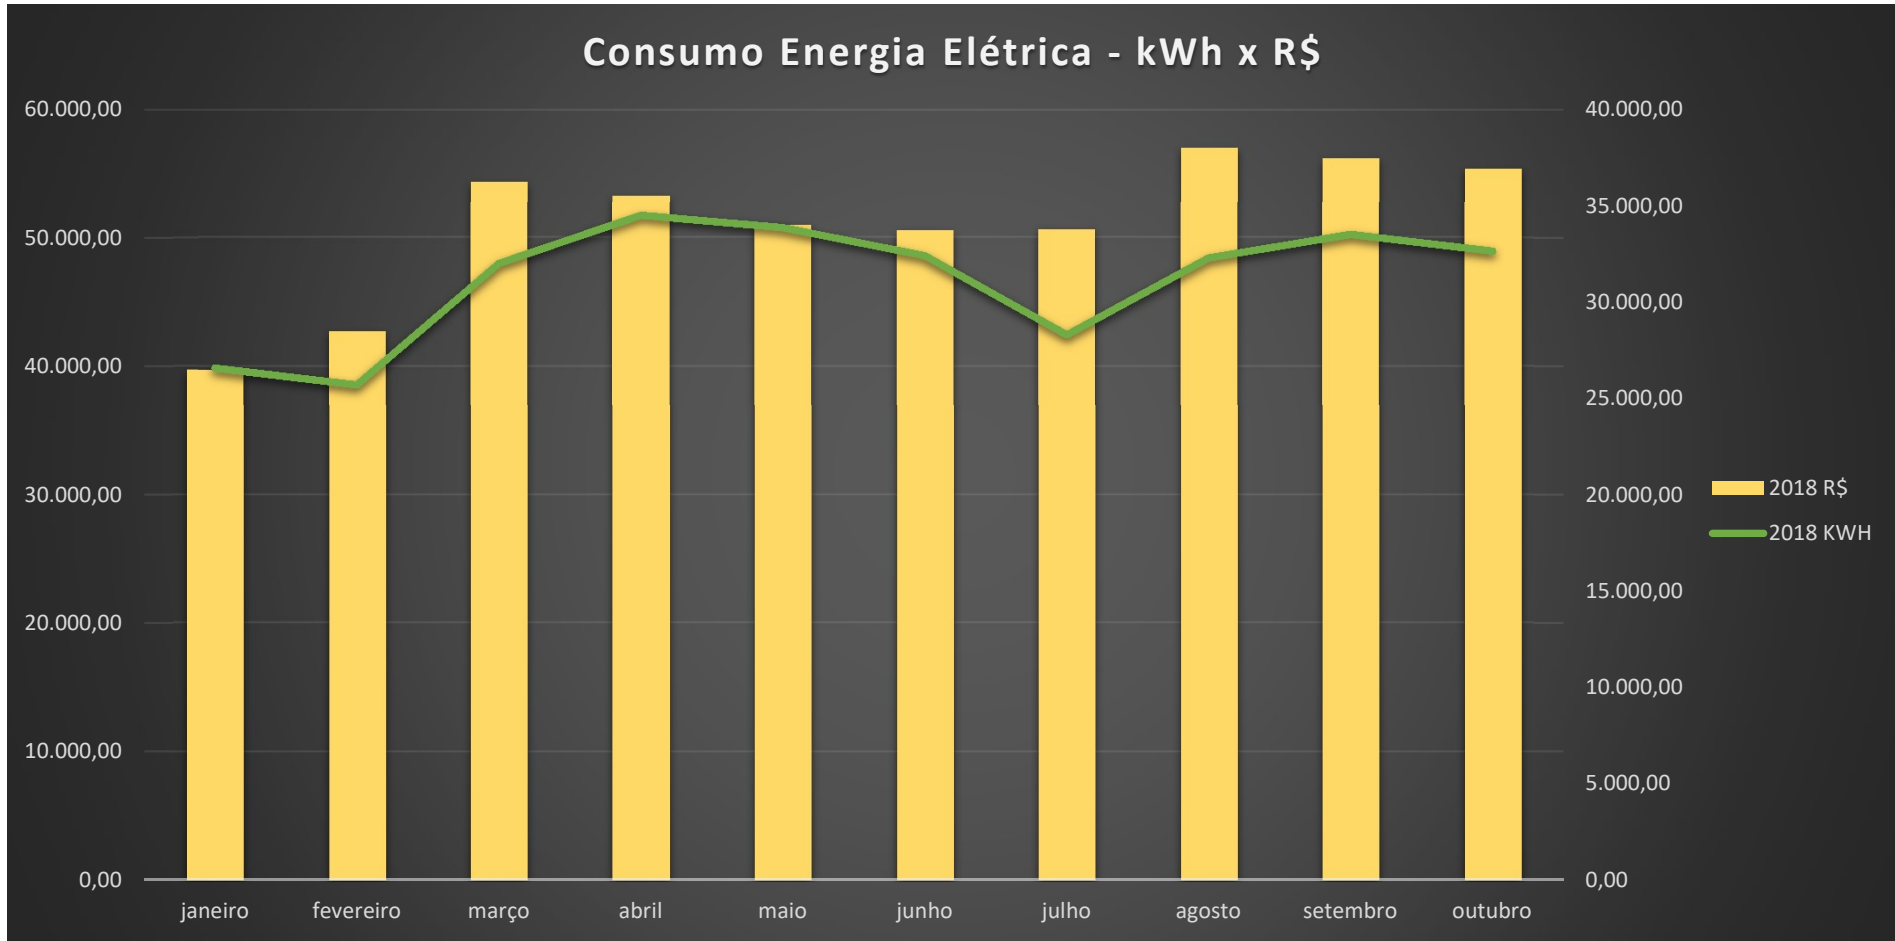

Consumo Energia Elétrica - kWh

Comparação entre o consumo em kWh entre os anos de 2016 e 2018.

Consumo Energia Elétrica - R\$

Demonstração da evolução do valor pago entre os anos de 2016 e 2018.

O presente gráfico apresenta a variação do percentual de redução de consumo em kWh em relação ao ano anterior (2017). A variação média foi de -12%.

Demonstração da relação entre o consumo de energia e o valor pago no ano de 2018.