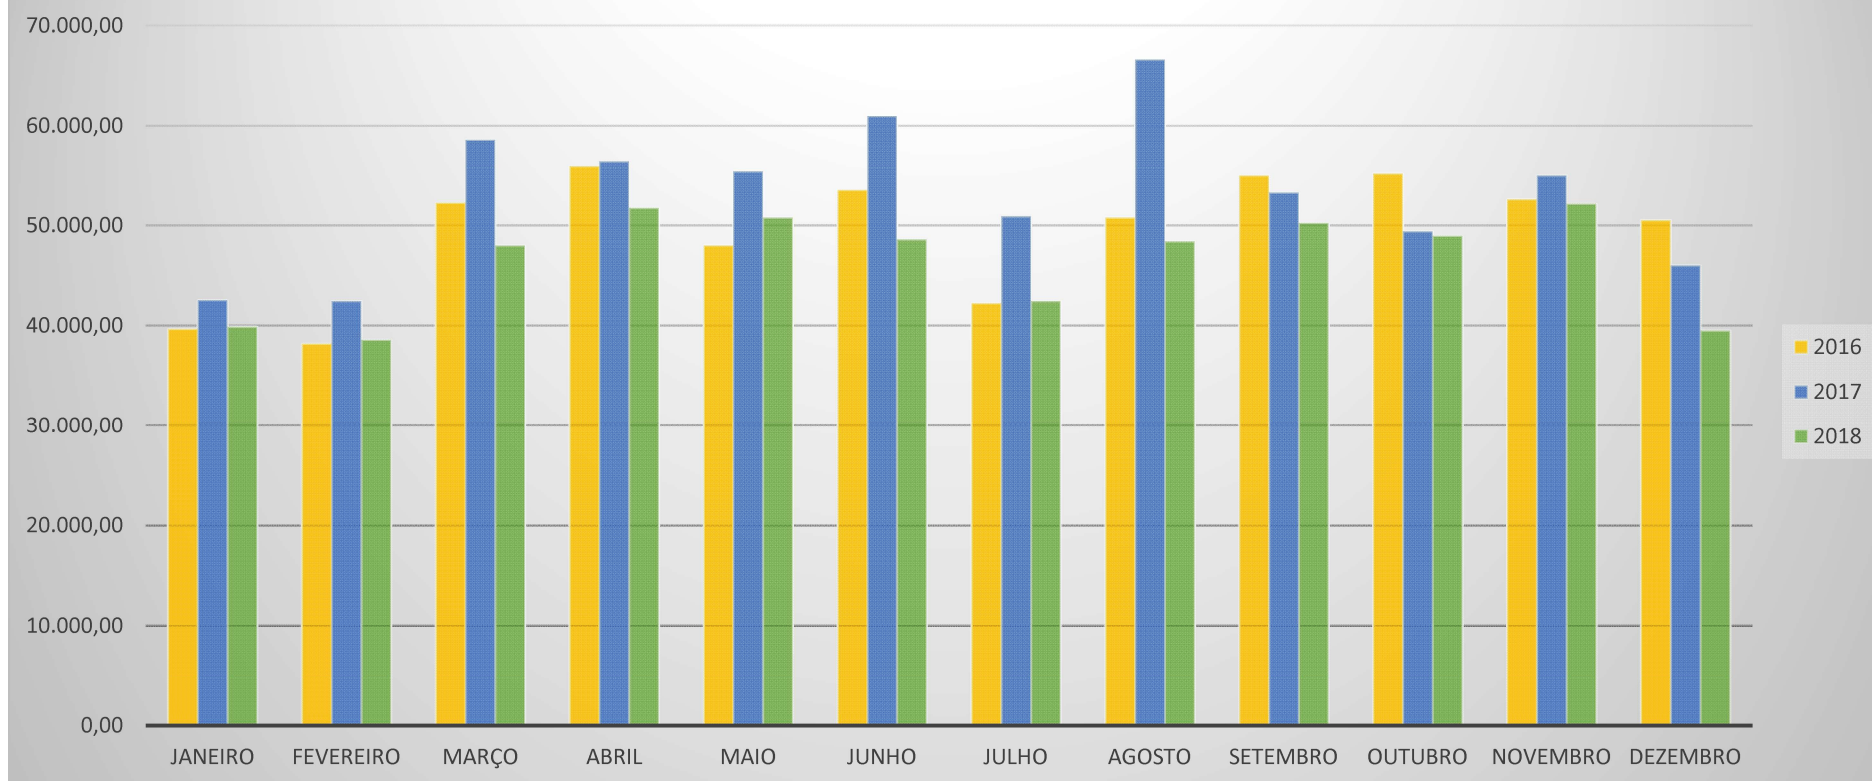

Consumo Energia Elétrica - kWh

Comparação entre o consumo em kWh entre os anos de 2016 e 2018.

Consumo Energia Elétrica - R\$

Demonstração da evolução do valor pago entre os anos de 2016 e 2018.

O presente gráfico apresenta a variação do percentual de redução de consumo em kWh em relação ao ano anterior (2017). A variação média foi de -12%.

Demonstração da relação entre o consumo de energia e o valor pago no ano de 2018.