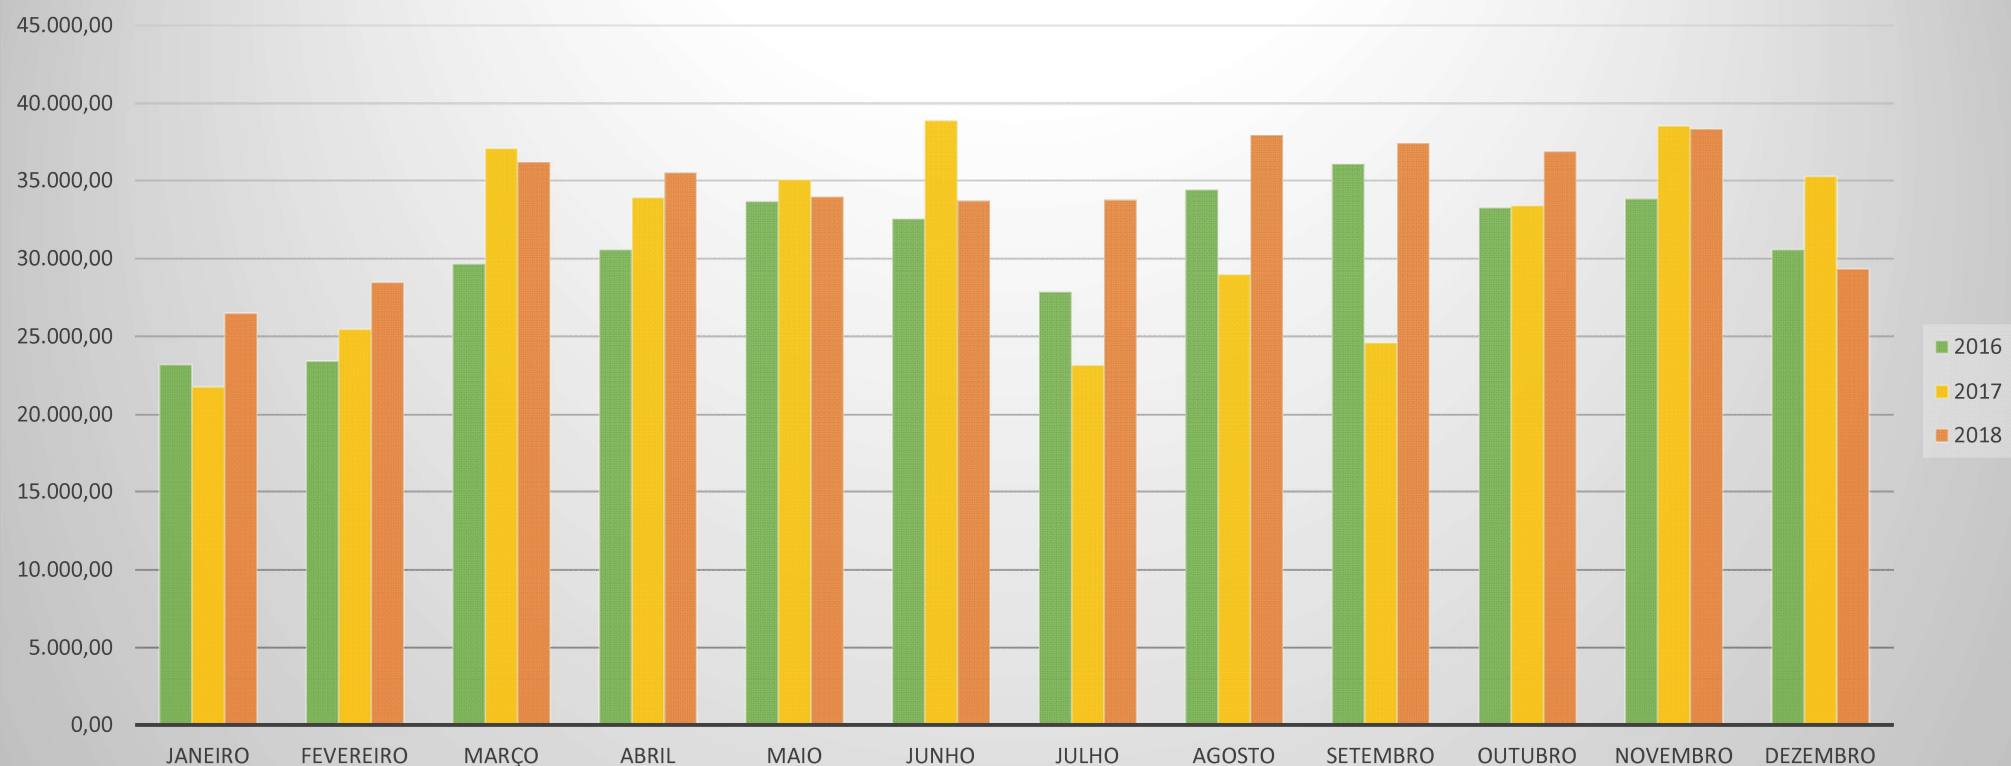

Consumo Energia Elétrica - kWh

Comparação entre o consumo em kWh entre os anos de 2016 e 2018.

Consumo Energia Elétrica - R\$

Demonstração da evolução do valor pago entre os anos de 2016 e 2018.

O presente gráfico apresenta a variação do percentual de redução de consumo em kWh em relação ao ano anterior (2017). A variação média foi de -12%.

Demonstração da relação entre o consumo de energia e o valor pago no ano de 2018.